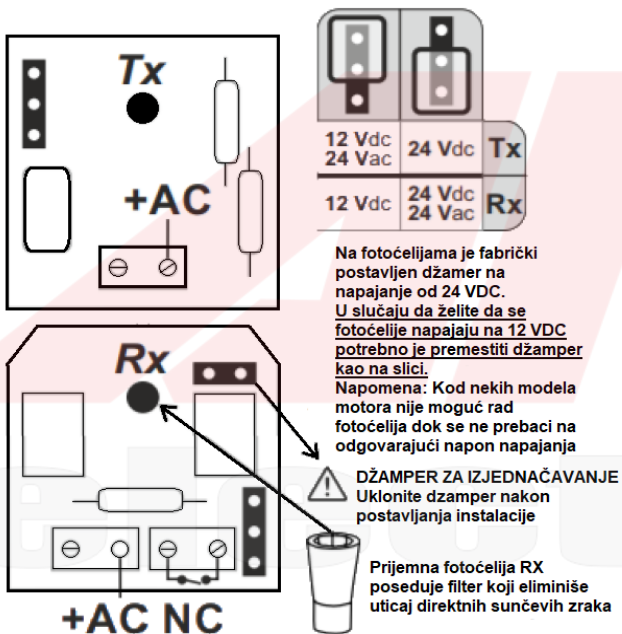

## Tehničke karakteristike:

- Napajanje: 12/24V AC-DC
- Tip signala: modularni infracrveni
- Domet: 40 m
- Dimenzije: 90 x 65 x 48 mm

## Instalacija:

Na osnovu odgovarajuće visine, smera i ugla, postavljanje se vrši na zidu na oko **50 cm** od zemlje koristeći odgovarajuće šrafove. Napajanje predajne i prijemne fotoćelije je prikazano na slici levo (Slika Povezivanja). Ukoliko je pozicioniranje korektno, crvena led dioda na prijemnoj fotoćeliji će svetliti bez postavljenog poklopca (na razdaljini od **ne više od 6/7 m**). Nakon što se instalacija završi, uklonite džemper za izjednačavanje i postavite poklopac na fotoćelijama pomoću odgovarajućih šrafova.

Žice za povezivanje prolaze sa donje strane